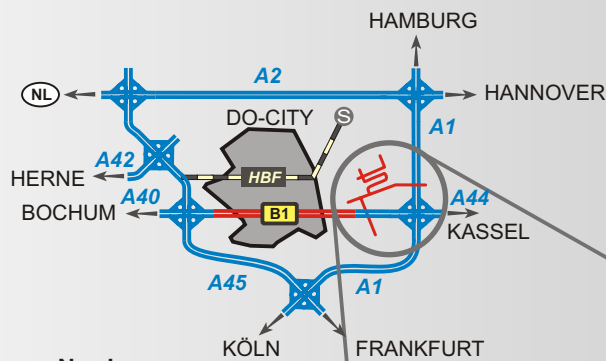

### **Anfahrt von Norden:**

- A1 bis Autobahnkreuz Unna
- 1. Ausfahrt im Kreuz Richtung Unna /-Massen (B1)
- Rechts Richtung Dortmund/Flughafen
- 4. Ampel rechts (DO-Wickede/Kamen)
- \* Landebahnumfahrung und Vorfahrtstraße folgen bis Industriegebiet DO-Wickede
- 1. Kreuzung rechts (Giselherstr.)
- Kreuzung 'Zum Lonnenhohl'

### **Anfahrt von Süden:**

- A1 bis Autobahnkreuz Unna
- 3. Ausfahrt im Kreuz Richtung Unna/-Massen (B1)
- Rechts Richtung Dortmund/Flughafen
- 4. Ampel rechts (DO-Wickede/Kamen)
- (\* weiter wie oben)

### **Anfahrt von Westen:**

- A40/B1/A44 bis Abfahrt Holzwickede
- Links Richtung Flughafen
- 3. Ampel rechts Richtung Unna
- 1. Ampel links (DO-Wickede/Kamen)
- (\* weiter wie oben)

### **Anfahrt von Osten:**

- A44 bis Abfahrt Holzwickede
- Rechts Richtung Flughafen
- 2. Ampel rechts Richtung Unna
- 1. Ampel links (DO-Wickede/Kamen)
- (\* weiter wie oben)

**EO Elektronen-Optik-Service GmbH**  
Zum Lonnenhohl 46  
D - 44319 Dortmund