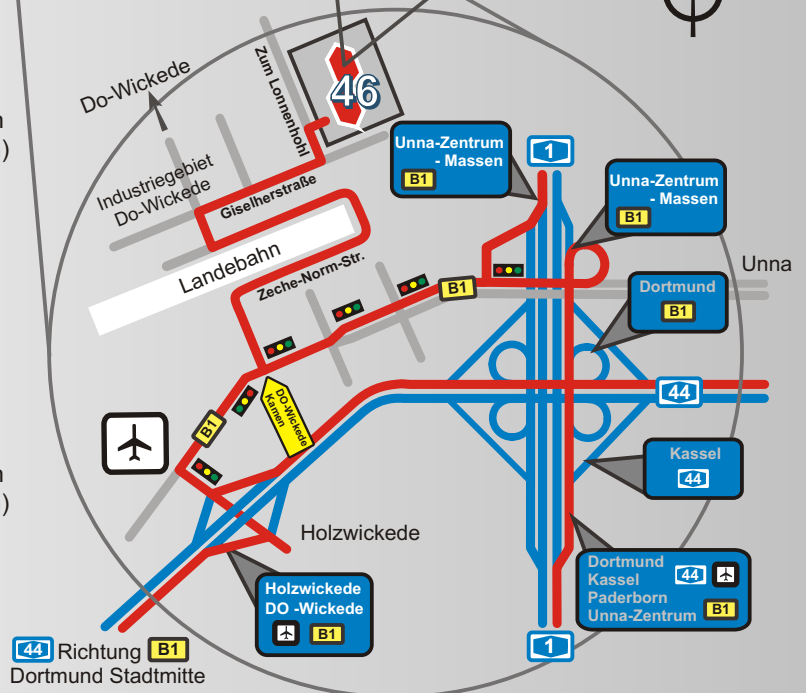

### **Anfahrt von Norden:**

- A1 bis Autobahnkreuz Unna
- 1. Ausfahrt im Kreuz Richtung Unna /-Massen (B1)
- Rechts Richtung Dortmund/Flughafen
- 4. Ampel rechts (DO-Wickede/Kamen)
- \* Landebahnumfahrung und Vorfahrtstraße folgen bis Industriegebiet DO-Wickede
- 1. Kreuzung rechts (Giselherstr.)
- Kreuzung 'Zum Lonnenhohl'

### **Anfahrt von Süden:**

- A1 bis Autobahnkreuz Unna
- 3. Ausfahrt im Kreuz Richtung Unna/-Massen (B1)
- Rechts Richtung Dortmund/Flughafen
- 4. Ampel rechts (DO-Wickede/Kamen)
- (\* weiter wie oben)

### **Anfahrt von Westen:**

- A40/B1/A44 bis Abfahrt Holzwickede
- Links Richtung Flughafen
- 3. Ampel rechts Richtung Unna
- 1. Ampel links (DO-Wickede/Kamen)
- (\* weiter wie oben)

### **Anfahrt von Osten:**

- A44 bis Abfahrt Holzwickede
- Rechts Richtung Flughafen
- 2. Ampel rechts Richtung Unna
- 1. Ampel links (DO-Wickede/Kamen)
- (\* weiter wie oben)

**EO Elektronen-Optik-Service GmbH**  
Zum Lonnenhohl 46  
D - 44319 Dortmund