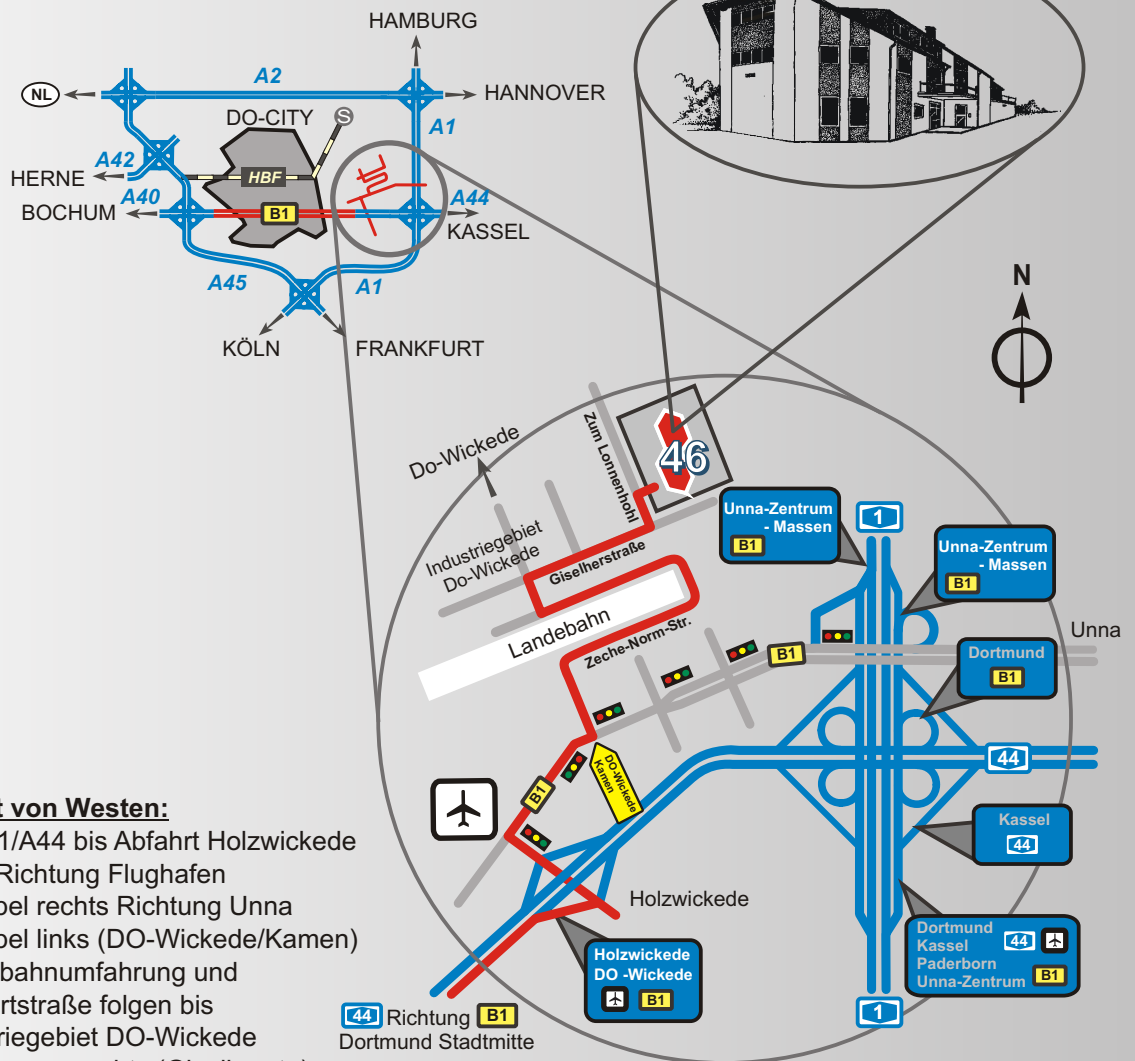

Elektronen-Optik-Service GmbH

Zum Lonnenhohl 46 • 44319 Dortmund • Germany • www.eos-do.de
Tel.: +49 (0)231 927 360 0 • Fax: 927 360 27 • info@eos-do.de

So erreichen Sie uns:

Anfahrt von Westen:

- A40/B1/A44 bis Abfahrt Holzwickede
- Links Richtung Flughafen
- 3. Ampel rechts Richtung Unna
- 1. Ampel links (DO-Wickede/Kamen)
- Landebahnumfahrung und Vorfahrtstraße folgen bis Industriegebiet DO-Wickede
- 1. Kreuzung rechts (Giselherstr.)
- Kreuzung 'Zum Lonnenhohl'