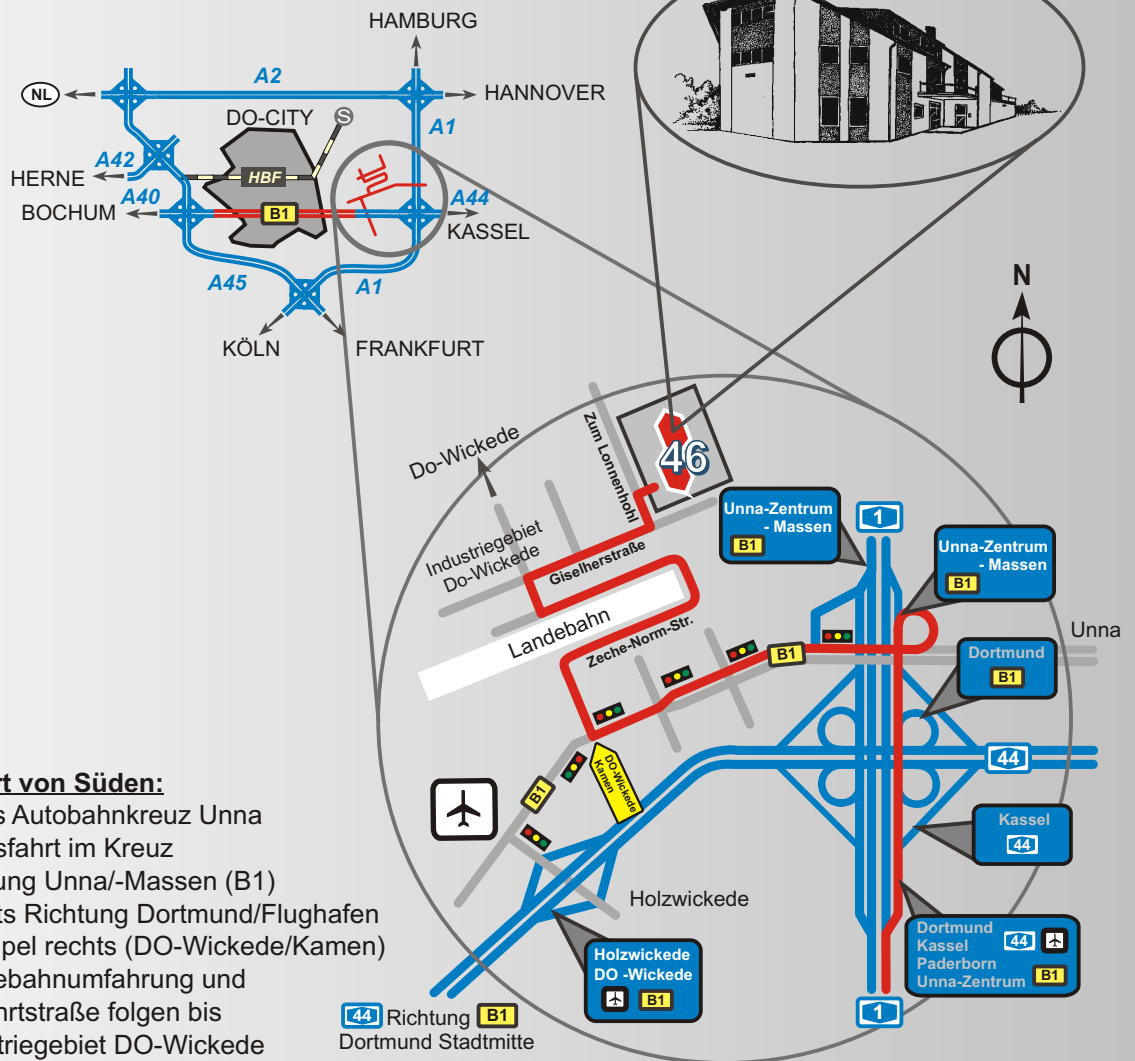

Elektronen-Optik-Service GmbH

Zum Lonnenhohl 46 • 44319 Dortmund • Germany • www.eos-do.de
Tel.: +49 (0)231 927 360 0 • Fax: 927 360 27 • info@eos-do.de

So erreichen Sie uns:

Anfahrt von Süden:

- A1 bis Autobahnkreuz Unna
- 3. Ausfahrt im Kreuz Richtung Unna/-Massen (B1)
- Rechts Richtung Dortmund/Flughafen
- 4. Ampel rechts (DO-Wickede/Kamen)
- Landebahnumfahrung und Vorfahrtstraße folgen bis Industriegebiet DO-Wickede
- 1. Kreuzung rechts (Giselherstr.)
- Kreuzung 'Zum Lonnenhohl'