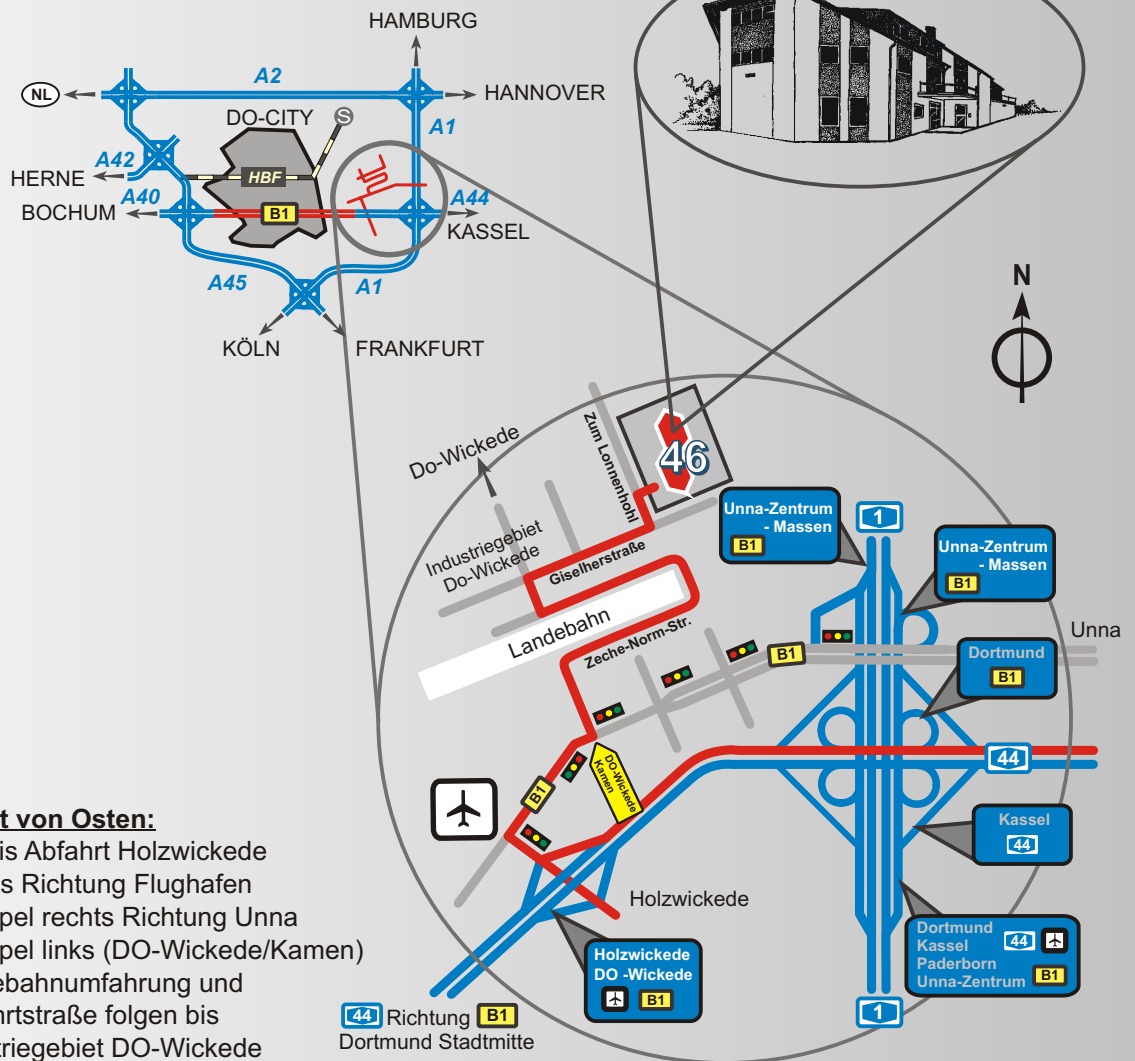

## So erreichen Sie uns:

### Anfahrt von Osten:

- A44 bis Abfahrt Holzwickede
- Rechts Richtung Flughafen
- 2. Ampel rechts Richtung Unna
- 1. Ampel links (DO-Wickede/Kamen)
- Landebahnumfahrung und Vorfahrtstraße folgen bis Industriegebiet DO-Wickede
- 1. Kreuzung rechts (Giselherstr.)
- Kreuzung 'Zum Lonnenhohl'