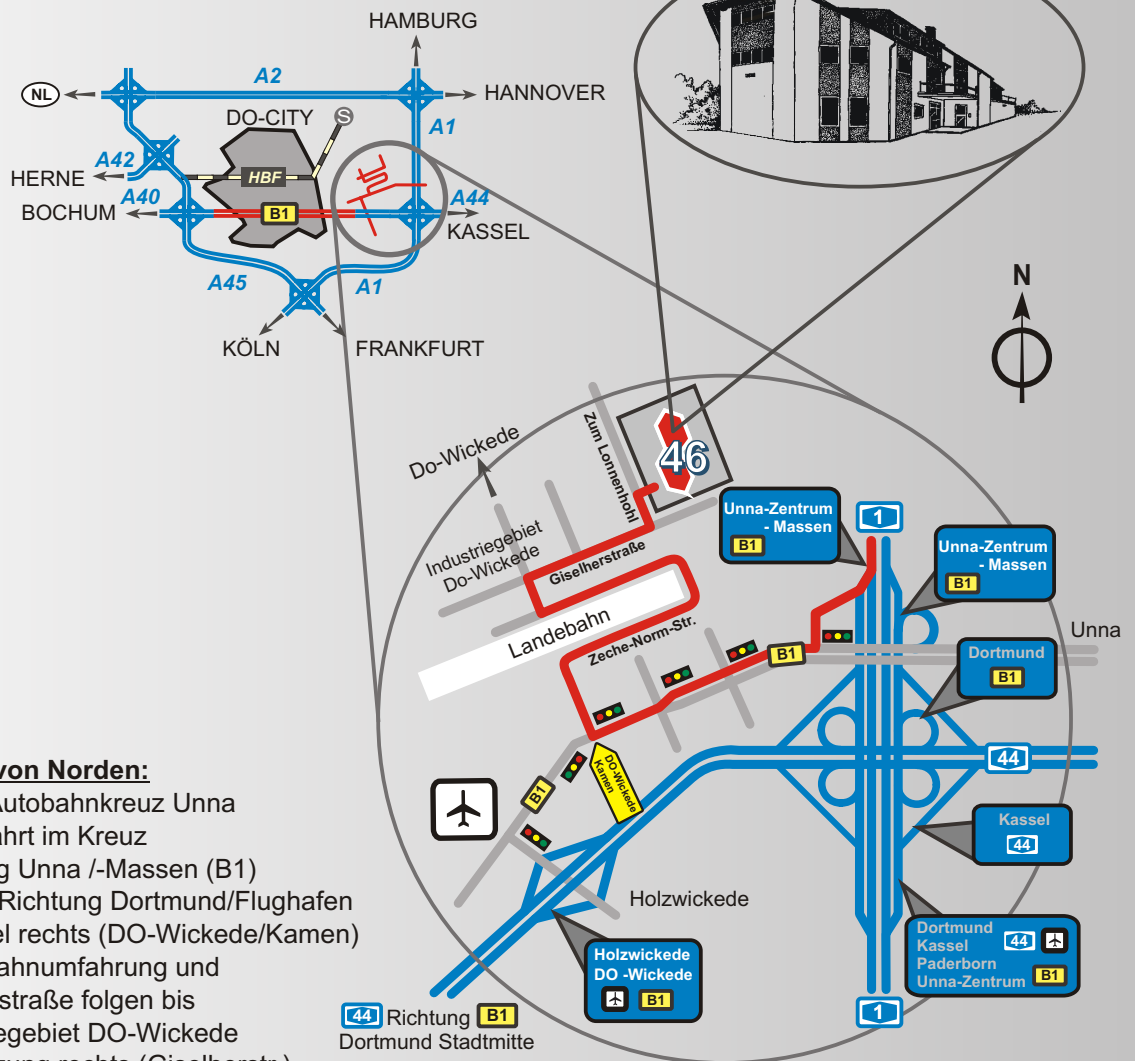

Elektronen-Optik-Service GmbH

Zum Lonnenhohl 46 • 44319 Dortmund • Germany • www.eos-do.de
Tel.: +49 (0)231 927 360 0 • Fax: 927 360 27 • info@eos-do.de

So erreichen Sie uns:

Anfahrt von Norden:

- A1 bis Autobahnkreuz Unna
- 1. Ausfahrt im Kreuz Richtung Unna /-Massen (B1)
- Rechts Richtung Dortmund/Flughafen
- 4. Ampel rechts (DO-Wickede/Kamen)
- Landebahnumfahrung und Vorfahrtstraße folgen bis Industriegebiet DO-Wickede
- 1. Kreuzung rechts (Giselherstr.)
- Kreuzung 'Zum Lonnenhohl'